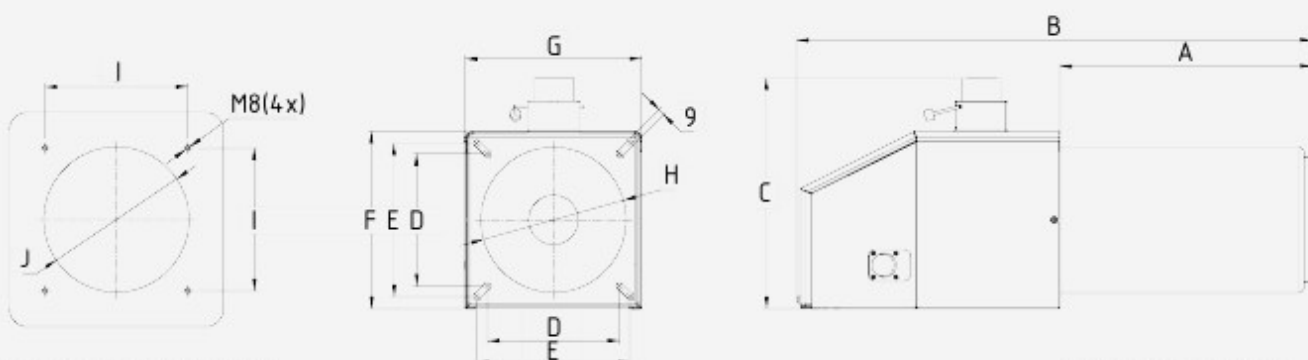

GRUPA PELLAS X Mini REVO

Wymiary gabarytowe

TYP PALNIKA	D	A	B	C
Pellas X Mini REVO	Ø135	Ø129	193	421
Pellas X Mini 35 REVO	Ø145	Ø140	215	441

GRUPA PELLAS X REVO

Rys. otworów montażowych

Wymiary gabarytowe

TYP PALNIKA	D	A	B	C
Pellas X 44 REVO	Ø173	250	619	Ø169
Pellas X 70 REVO	Ø173	285	654	Ø169

Rys. otworów montażowych

Wymiary gabarytowe

TYP PALNIKA	I	J	A	B	C	D	E	F	G	H
Pellas X 100 REVO	Ø210	Ø210	285	654	323	185	215	248	247	Ø204
Pellas X 120 REVO	Ø210	Ø210	355	724	323	185	215	248	247	Ø204
Pellas X 150 REVO	Ø227	Ø225	355	783	387	212	242	315	298	Ø219