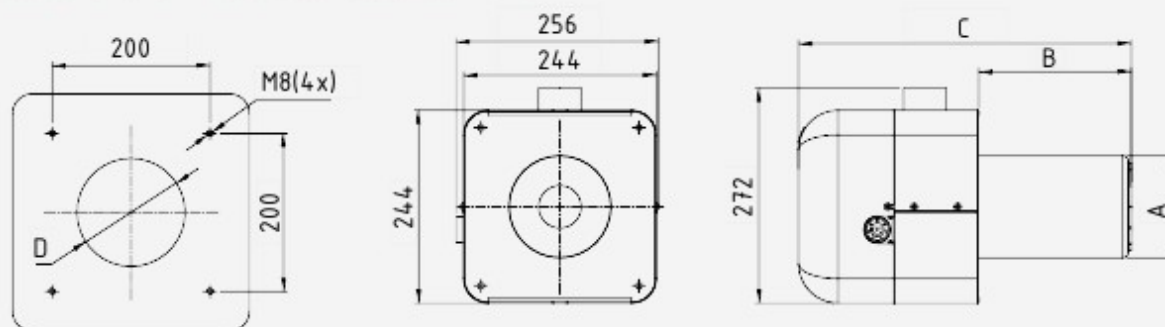

GRUPA PELLAS X Mini REVO

Wymiary gabarytowe

TYP PALNIKA	D	A	B	C
Pellas X Mini REVO	Ø135	Ø129	193	421
Pellas X Mini 35 REVO	Ø145	Ø140	215	441

GRUPA PELLAS X REVO

Rys. otworów montażowych

Wymiary gabarytowe

TYP PALNIKA	D	A	B	C
Pellas X 44 REVO	Ø173	250	619	Ø169
Pellas X 70 REVO	Ø173	285	654	Ø169

Rys. otworów montażowych

Wymiary gabarytowe

TYP PALNIKA	I	J	A	B	C	D	E	F	G	H
Pellas X 100 REVO	Ø210	Ø210	285	654	323	185	215	248	247	Ø204
Pellas X 120 REVO	Ø210	Ø210	355	724	323	185	215	248	247	Ø204
Pellas X 150 REVO	Ø227	Ø225	355	783	387	212	242	315	298	Ø219