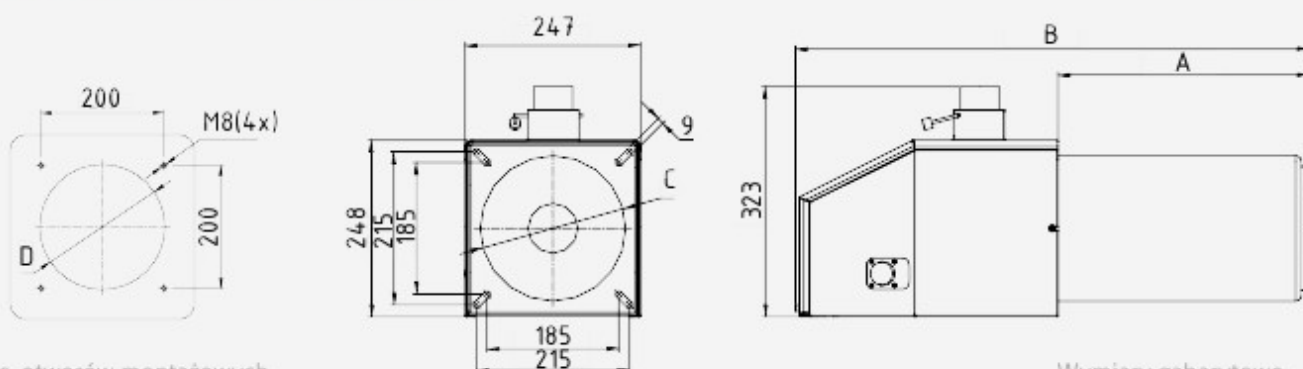

GRUPA PELLAS X Mini REVO

Wymiary gabarytowe

TYP PALNIKA	D	A	B	C
Pellas X Mini REVO	Ø135	Ø129	193	421
Pellas X Mini 35 REVO	Ø145	Ø140	215	441

GRUPA PELLAS X REVO

Rys. otworów montażowych

Wymiary gabarytowe

TYP PALNIKA	D	A	B	C
Pellas X 44 REVO	Ø173	250	619	Ø169
Pellas X 70 REVO	Ø173	285	654	Ø169

Rys. otworów montażowych

Wymiary gabarytowe

TYP PALNIKA	I	J	A	B	C	D	E	F	G	H
Pellas X 100 REVO	Ø210	Ø210	285	654	323	185	215	248	247	Ø204
Pellas X 120 REVO	Ø210	Ø210	355	724	323	185	215	248	247	Ø204
Pellas X 150 REVO	Ø227	Ø225	355	783	387	212	242	315	298	Ø219